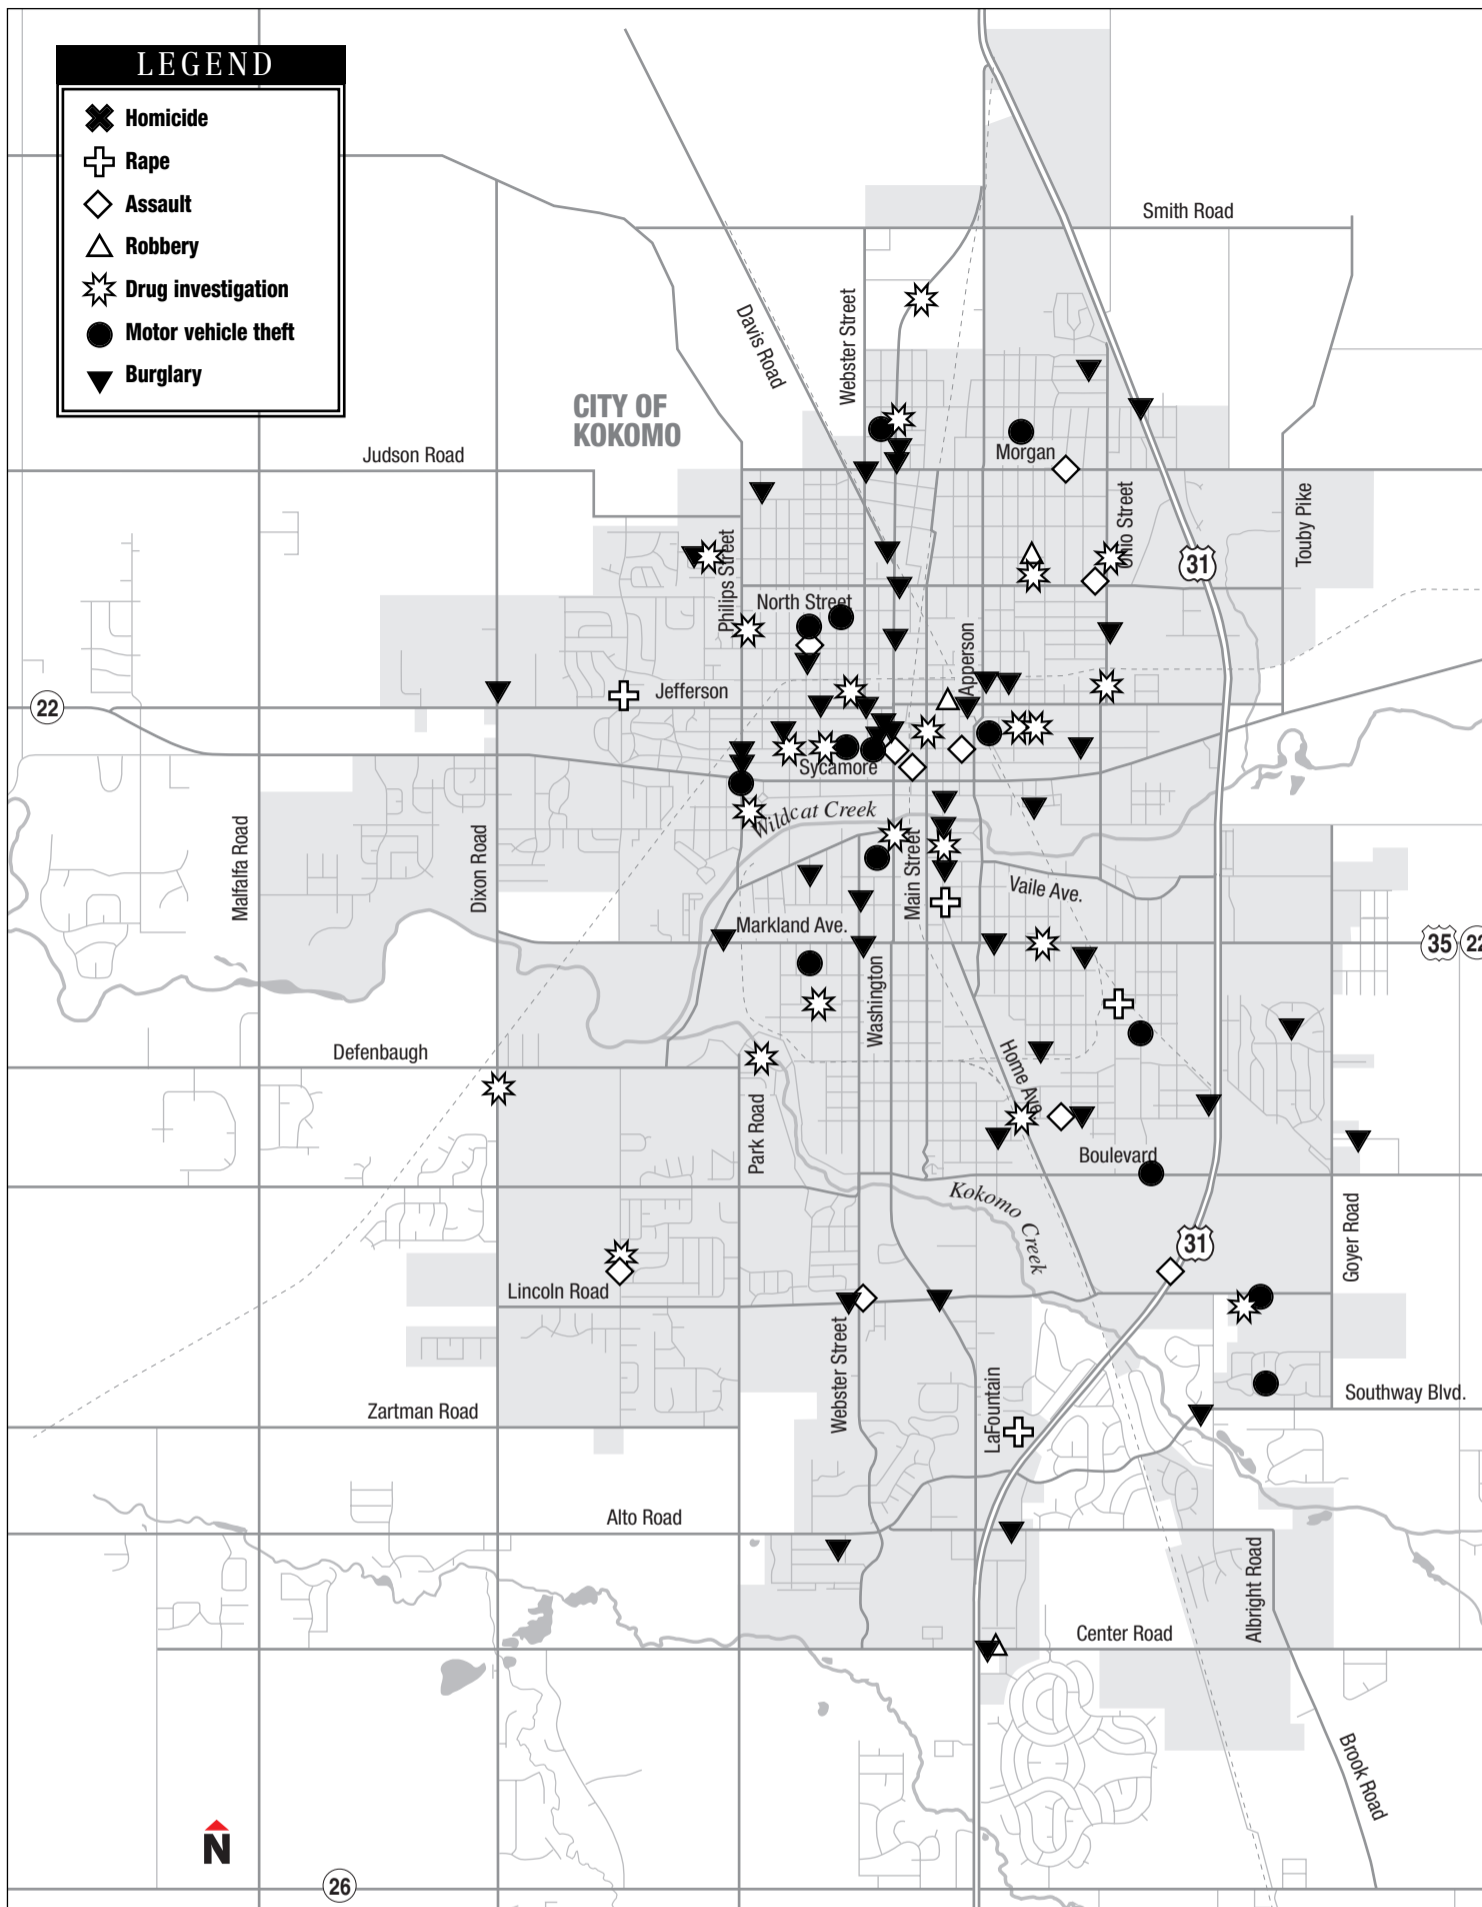

△ Robbery

- 04/04 500 blk. E. Center
- 04/13 1400 blk N. Jay
- 04/21 200 blk E. Jefferson

★ Drug investigation

- 04/01 Locke/Markland
- 2900 blk N. Washington
- Washington /Gano
- 04/03 Monroe/ Courtland
- Park and Washington
- 04/04 Highland Park
- Main/ Taylor
- 04/05 Wabash/ Virginia
- 04/06 Union/ Murden
- 1400 blk N. Ohio
- 04/12 Ohio/Monroe
- Jay /Taylor
- 04/17 Phillips/Elm
- 04/18 Home/Hoffer
- 1500 blk W. Tate
- 04/19 600 blk E. Taylor
- 04/20 1200 blk W. Mulberry
- 04/22 Mulberry/Indiana
- Lincolnwood/Longwood
- 04/24 1600 blk S. Dixon
- 04/26 2500 blk S. Berkley
- 04/27 1200 blk W. Carter
- 04/28 1600 blk N. Jay

● Motor vehicle theft

- 04/02 700 blk W. Mulberry
- 04/06 1200 blk E. Boulevard
- 04/11 1300 blk W. Sycamore
- 04/12 3200 blk Chelsea Ct.
- 04/15 2100 blk N. Purdum
- 04/19 1300 blk S. Elizabeth
- 04/21 1700 blk E. Lincoln
- 04/22 400 blk S. Armstrong
- 04/24 2100 blk N. Armstrong
- 04/25 200 blk N. Webster
- 1100 blk N. Indiana
- 800 blk W. Broadway
- 04/26 400 blk E. Taylor
- 04/29 1000 blk S. Wabash

▼ Burglary

- 04/01 300 blk S. Union
- 04/03 400 blk S. Berkley
- 04/04 1000 blk S. Ohio
- 04/05 1000 blk N. Ohio
- 1400 blk W. Tate
- 04/07 600 blk W. Markland
- 1600 blk E. Wheeler
- 04/08 1300 blk W. Mulberry
- 04/09 1700 blk N. Apperson
- S. Indiana
- 1600 blk N. Davis Rd.
- 04/10 1800 blk S. Purdum
- 1500 blk W. Markland
- 04/11 1300 blk S. Locke
- 300 blk W. Taylor
- 04/12 2000 blk Olds Dr.
- 900 blk S. Bell
- 300 blk W. Taylor
- 1900 blk N. Lindsay
- 2100 blk N. Washington
- 1400 blk E. Southway Blvd.
- 1000 blk N. Wabash

Source: Kokomo Police Department

KT graphic | Rodney Ogle

04/13 2100 blk N. Webster	04/27 1000 blk Cornell Dr.	2300 blk N. Buckeye	600 blk N. Jay
04/13 700 blk S. Webster	04/28 500 blk W. Taylor	2500 blk N. Webster	600 blk N. Dixon Rd.
04/14 2400 blk N. Reed Rd.	04/29 600 blk S. Union	1000 blk E. Richmond	500 blk S. Webster
1100 blk N. Washington	2800 blk S. Washington	1900 blk Lynwood Dr.	04/11 900 blk E. Markland
700 blk N. Dixon	500 blk S. Wabash	100 blk E. North	400 blk W. Lincoln
200 blk N. Phillips	Theft	04/06 2300 blk E. Markland	4600 blk Colter Dr.
1000 blk W. Taylor	04/01 200 blk N. Union	1500 blk N. Phillips	1300 blk S. Plate
600 blk E. Alto	3600 blk N US 31	300 blk S. Dixon	04/12 2100 blk E. Boulevard
04/15 200 blk E. Jefferson	04/02 2100 blk E. Boulevard	200 blk W. Markland	3000 blk S. LaFountain
200 blk E. Center Rd.	1100 blk W. Superior	200 blk N. Apperson	1900 blk N. Waugh
100 blk S. Locke	1600 blk Kingston	04/07 1500 blk S. Plate	2600 blk S. Webster
04/16 700 blk W. Jefferson	700 blk S. Washington	2800 blk S. Washington	1200 blk S. Locke
500 blk W. Jefferson	1400 blk S. Webster	400 blk W. Broadway	04/13 1900 blk E. Markland
04/17 1000 blk E. Mulberry	1200 blk E. Gano	04/08 1800 blk W. Carter	2300 blk W. Sycamore
04/18 500 blk E. Monroe	600 blk Bradford Cir	2300 blk N. Locke	500 blk Salem Drive
600 blk W. Lincoln	04/03 300 blk E. Lincoln	900 blk W. Deffenbaugh	500 blk Poplar
700 blk Williamsburg	1500 blk W. Markland	400 blk Arrow	2000 blk Mark Ct
04/19 2100 blk N. Washington	1300 blk S. Main	04/09 700 blk S. Armstrong	2300 blk Oakbrook Drive
04/20 700 blk N. Bell	04/04 1700 blk E. Havens	1100 blk S. Ohio	04/14 700 blk N. Dixon
400 blk S. Union	2100 blk E. Boulevard	04/10 1900 blk E. Markland	1900 blk E. Vaile
04/23 800 blk E. Hoffer	Markland/ Home	1400 blk S. Reed Rd.	700 blk Lakeside Drive
2400 blk Baxter	04/05 200 blk W. Jefferson	1000 blk N. Armstrong	300 blk E. Vaile
04/25 200 blk W. North	2600 blk Cedar Run	Chrysler Plant South	2300 blk N. Plate