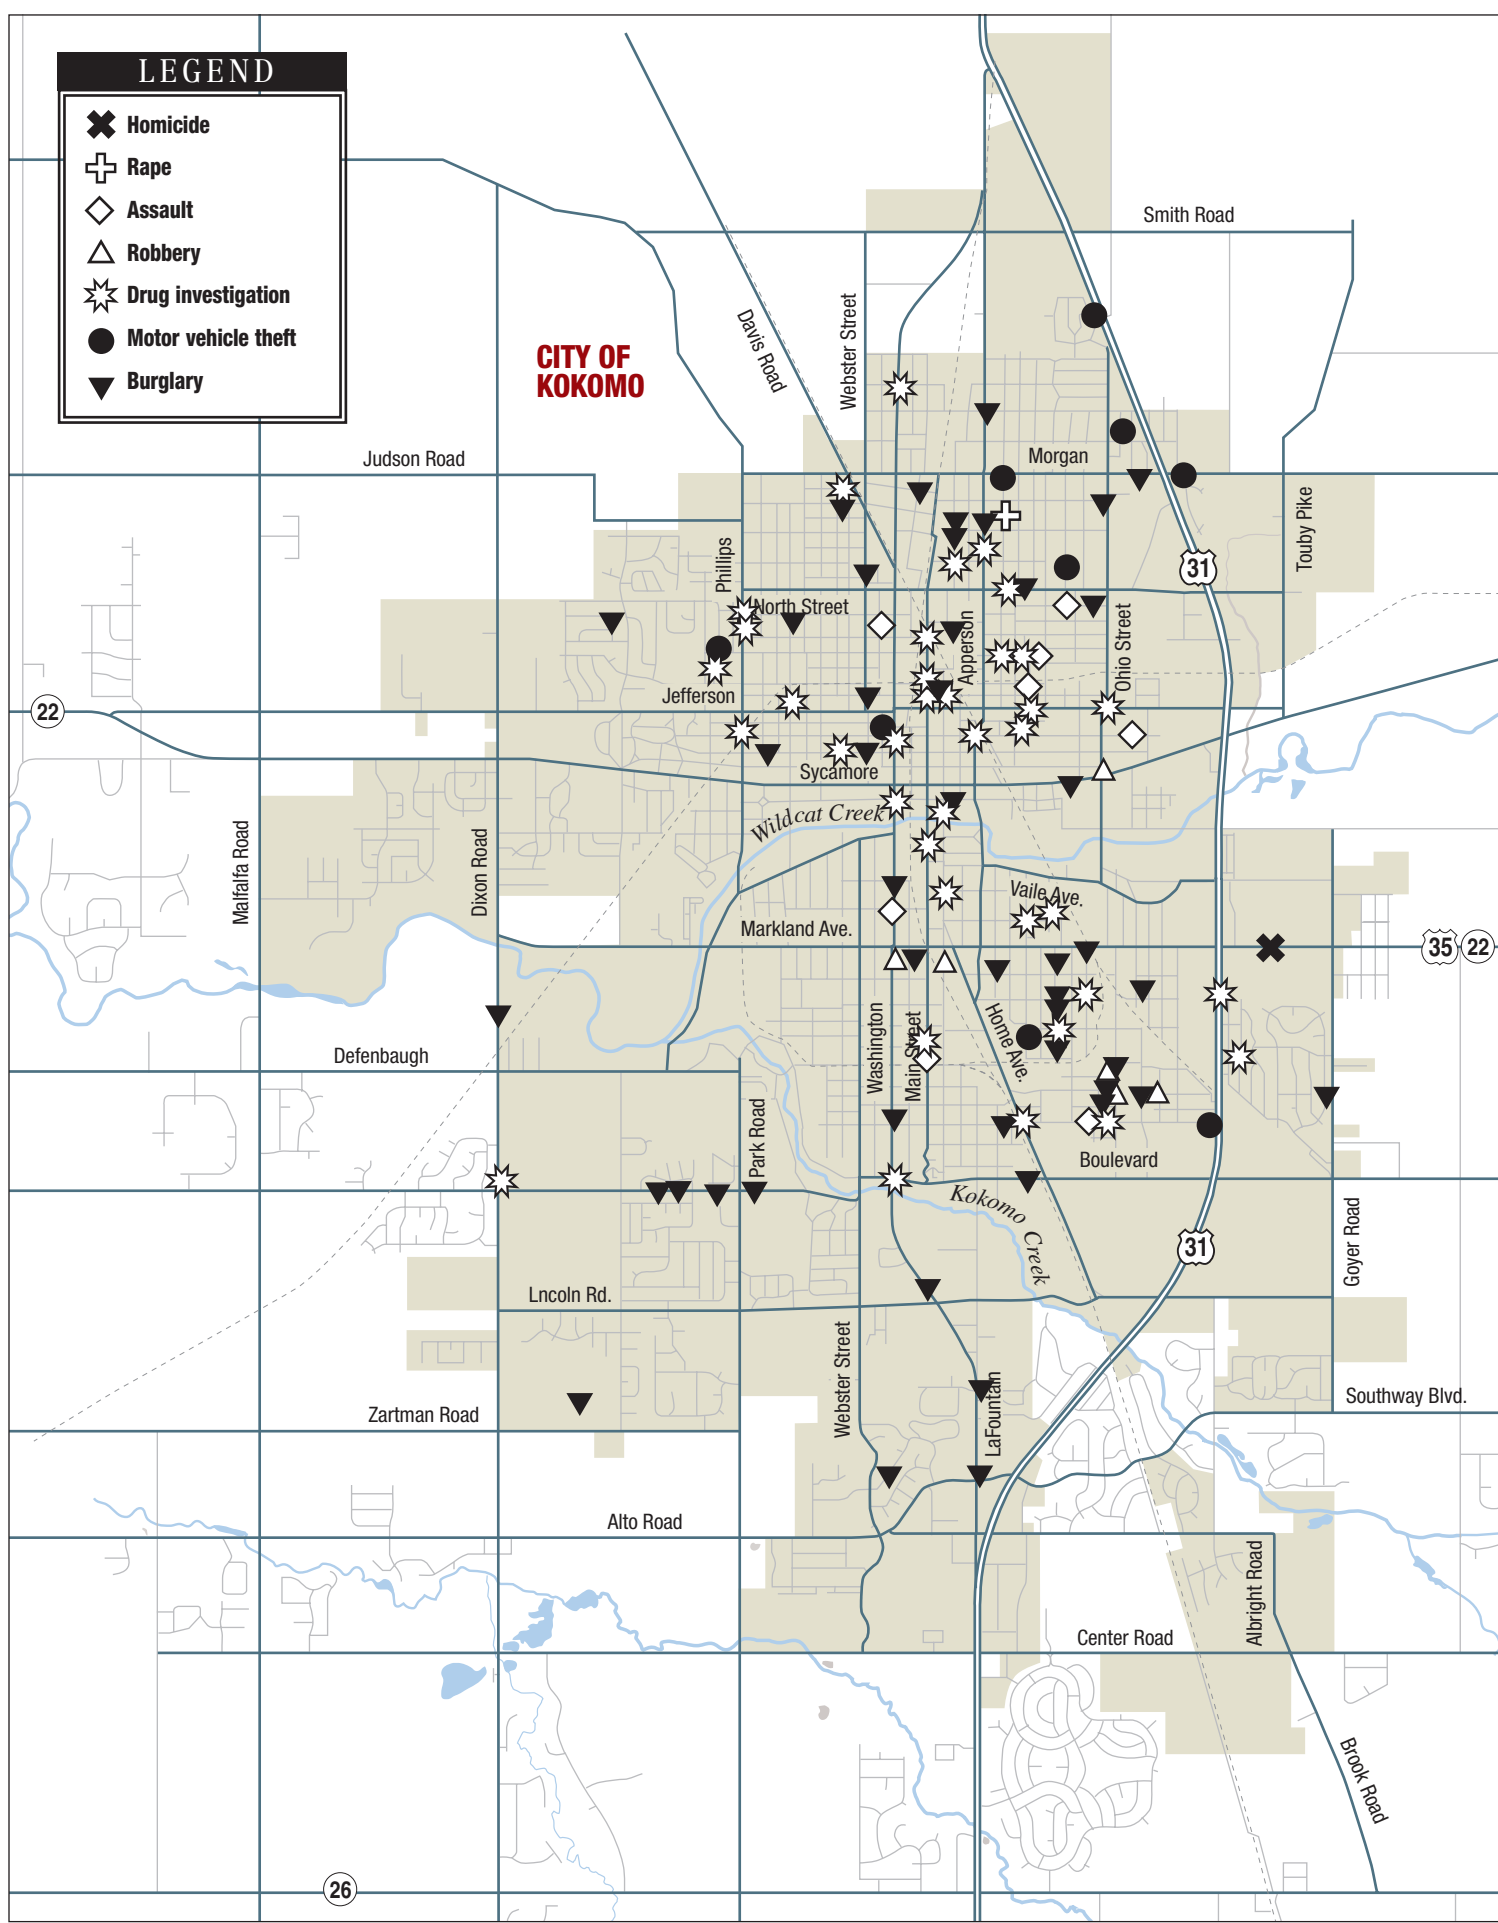

- **● Motor Vehicle Theft**
  0102 500 blk E. Morgan
  0102 500 blk W. Jackson
  0105 1300 blk E. Morgan
  0109 1600 blk E. Hoffer
  0115 1000 Blk Columbus Blvd.
  0120 500 blk E. Lordeman
  0121 1200 blk S. Jay
  1600 blk N. Waugh
  0124 2800 blk N. Delphos
  0128 1800 blk N. Webster
  0131 2300 blk N. Diamond
- **▼ Burglary**
  0101 1200 blk S. Dixon
  1000 blk E. Dixon
  600 blk E. Boulevard
  0102 1600 blk S. Plate
  0103 2400 blk N. Apperson
  600 blk Southlea
  0104 900 blk E. Sycamore
  300 blk E. Broadway
  0105 2000 blk N. Morrison
  0106 1300 blk E. Morgan
  1400 blk N. Webster
  0107 1600 blk S. Plate
  1700 blk S. Washington
  0108 1500 blk Cadillac Dr. E.
  0109 900 blk S. Buckeye

Source: Kokomo Police Department

KT graphic | Rodney Ogle

- 1000 blk E. Markland
- 3500 blk S. LaFountain
- 700 blk N. Webster
- 600 blk E. North
- 400 blk W. Mulberry
- 0110 400 blk S. Washington
- 0114 1200 blk W. Boulevard
- 0115 1100 blk S. Waugh
- 1900 blk N. Ohio
- 1200 blk E. Laguna
- 0116 1100 blk W. Broadway
- 1900 blk Lynwood
- 1300 blk W. Mulberry
- 0117 100 blk S. Union
- 0118 3100 blk S. Lafountain
- 0119 1100 blk S. Elizabeth
- 2000 blk N. Buckeye
- 0120 1600 blk S. Elizabeth
- 1500 blk W. Boulevard
- 0121 1100 blk S. Delphos
- 0122 1700 blk N. Market
- 500 blk E. Lordeman
- 0126 1300 blk S. Waugh
- 0127 1700 blk N. Market
- 2700 blk S. Washington
- 0129 2100 blk Justice Lane
- 0130 1700 blk W. Boulevard

- 0131 100 blk E. Monroe
- 1700 blk S. Bell
- 900 blk S. Bell
- 900 blk S. Waugh
- 1700 blk W. Boulevard
- **Theft**
- 0101 2300 blk E. Markland
- 2300 blk E. Markland
- 0102 2300 blk E. Markland
- 1100 blk Morningside
- 1100 blk S. 17th
- 200 blk W. Jefferson
- 0103 900 blk W. Jackson
- 100 blk W. Alto Road
- 900 blk S. Cooper
- 1000 blk S. Reed Road
- 0104 1900 blk N. Lafountain
- 1300 blk N. Market
- 1300 blk N. Market
- 1400 blk N. Lafountain
- 2500 blk S. Berkley
- 2500 blk S. Berkley
- 2500 blk N. Washington
- Kimberly/Arrow
- 2500 blk S. Berkley
- 900 blk E. Broadway
- 0105 1100 blk W. Boulevard

- 2100 blk E. Boulevard
- Carter
- 1200 blk E. Markland
- 1500 blk W. Markland
- 3100 blk S. Webster
- 900 blk E. Spraker
- 300 blk S. Courtland
- 1200 blk S. Reed
- 1200 blk W. Madison
- 600 blk N. Union
- 0107 1100 blk S. 17th St.
- 200 blk N. Union
- 2600 blk S. Webster
- 300 blk E. Defenbaugh
- 2800 blk S. Washington
- 0108 500 blk E. Monroe
- 1900 blk S. Armstrong
- 1500 blk W. Lincoln
- 0109 2500 blk S. Berkley
- 1900 blk E. Markland
- 3600 blk S. Lafountain
- 100 blk E. Laguna
- 0110 2600 blk N. Washington
- 1100 blk E. Markland
- 900 blk E. Markland
- 0111 1500 blk W. Lincoln
- 2300 blk W. Sycamore

- 2400 blk Baxter
- 2500 blk S. Berkley
- 700 blk Witherspoon
- 300 blk E. Superior
- 1900 blk W. Sycamore
- 800 blk E. Hoffer
- 0112 2300 blk E. Markland
- 700 blk N. Union
- 600 blk S. Bell
- 800 blk E. Hoffer
- 2300 blk N. Elizabeth
- 0113 2000 blk Cedar Crest
- 1900 blk E. Markland
- 1000 blk Witherspoon Dr.
- 0114 1100 blk S. Elizabeth
- 1500 blk Tam o Shanter Ln.
- 200 blk N. Forest
- 2100 blk E. Lincoln
- 0115 100 blk Creekside Dr.
- 100 blk N. Buckeye
- 1900 blk W. Carter
- 400 blk S. Main
- 2500 blk Greentree Ln.
- 1000 blk W. Walnut
- 1300 blk S. Waugh
- 100 blk W. Sycamore
- 0116 600 blk S. Waugh